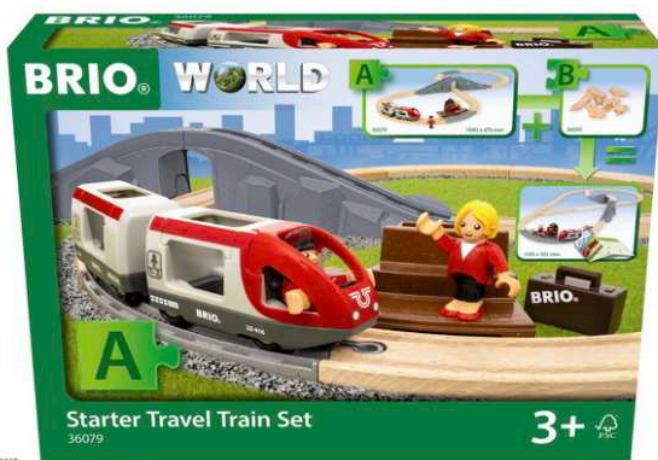

FRÜHLINGSZAUBER AUF DEN SCHIENEN

Ostern steht vor der Tür und auch dieses Jahr hat der Osterhase wieder tolle Produkte von BRIO versteckt. Bei dem Reisezug Starter Set A lässt sich die klassische Acht-Strecke mit Holzschienen, einem Bahnsteig und einer Unterführung legen. Ergänzt um den weiß-roten Reisezug mit Waggon, dem Lokführer, einem Fahrgast und dem Gepäck, bietet dieses 22-teilige Eisenbahnset den Einstieg in stundenlangen Spielspaß. Am Bahnsteig wartet der Fahrgast bereits auf den Zug und freut sich auf die Fahrt durch die Schienenlandschaft. Für noch mehr Streckenspaß sorgt das Schienen Starter Sortiment B. Mit diesem Set können kleine Eisenbahnfans ihre Baukünste auf das nächste Level heben und der Kreativität sind keine Grenzen mehr gesetzt. Mit zwölf zusätzlichen Holzschienen können Eisenbahnfans fünf zusätzliche Strecken für das Reisezug Starter Set A konstruieren oder ihre BRIO World kreativ erweitern. Insgesamt beinhaltet das Set zwei lange gerade Gleise, vier mittlere gerade Gleise, zwei kurze gerade Gleise, zwei Verbindungsstücke und zwei Weichen.

Weitere Informationen unter www.brio.de

© BRIO